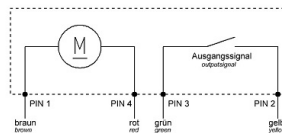

خامة سطح التلامس

مع ملامس مزوي

تقنية التوصيل

خامة العلبة

علبة سوداء 9005

لون الأجهزة

...

Ladesteckerverriegelung
plug interlock

Funktion function	PIN 1	PIN 4
Entriegeln unlocking	+	-
Verriegeln locking	-	+

X	Status status	Position in mm position in mm
X1	nicht verriegelt unlocked	12,15 :0,5
X2	Schaltpunkt switching point	15,60 :0,5
X3	verriegelt locked	17,00 :0,5

Vierleiter-Variante
four wire - variant

Dreileiter-Variante
three wire - variant

...

Anschluss connection	Leitungsart wire type	Querschnitt cross-section	Farbe color
L1	H07V2-K	2,5mm ²	braun / brown
L2	H07V2-K	2,5mm ²	schwarz / black
L3	H07V2-K	2,5mm ²	grau / grey
N	H07V2-K	2,5mm ²	blau / blue
PE	H07V2-K	2,5mm ²	grün-gelb / green-yellow
CP	H05V2-K	0,5mm ²	rot / red
PP	H05V2-K	0,5mm ²	weiß / white
Aktuator PIN1	FLRY-A	0,5mm ²	braun / brown
Aktuator PIN2	FLRY-A	0,5mm ²	gelb / yellow
Aktuator PIN3	FLRY-A	0,5mm ²	grün / green
Aktuator PIN4	FLRY-A	0,5mm ²	rot / red