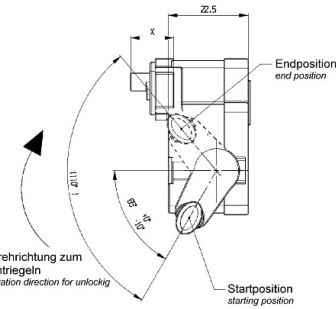

خامة سطح التلامس

مع ملامس مزوي

تقنية التوصيل

خامة العلبة

علبة سوداء 9005

لون الأجهزة

...

Ladesteckerverriegelung
plug interlock

Funktion function	PIN 1	PIN 4
Entriegeln unlocking	+	-
Verriegeln locking	-	+

X	Status status	Position in mm position in mm
X1	nicht verriegelt unlocked	12,15 :0,5
X2	Schaltpunkt switching point	15,60 :0,5
X3	verriegelt locked	17,00 :0,5

Vierleiter-Variante
four wire - variant

Dreileiter-Variante
three wire - variant

...

Anschluss connection	Leitungsart wire type	Querschnitt cross-section	Farbe color
L1	H07V2-K	2,5mm ²	braun / brown
L2	H07V2-K	2,5mm ²	schwarz / black
L3	H07V2-K	2,5mm ²	grau / grey
N	H07V2-K	2,5mm ²	blau / blue
PE	H07V2-K	2,5mm ²	grün-gelb / green-yellow
CP	H05V2-K	0,5mm ²	rot / red
PP	H05V2-K	0,5mm ²	weiß / white
Aktuator PIN1	FLRY-A	0,5mm ²	braun / brown
Aktuator PIN2	FLRY-A	0,5mm ²	gelb / yellow
Aktuator PIN3	FLRY-A	0,5mm ²	grün / green
Aktuator PIN4	FLRY-A	0,5mm ²	rot / red