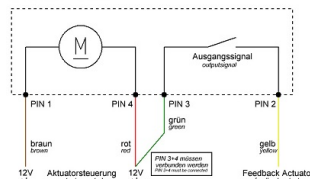

خامة سطح التلامس

مع ملامس مزوي

تقنية التوصيل

خامة العلبة

علبة سوداء 9005

لون الأجهزة

...

Ladesteckerverriegelung
plug interlock

Funktion function	PIN 1	PIN 4
Entriegeln unlocking	+	-
Verriegeln locking	-	+

X	Status status	Position in mm position in mm
X1	nicht verriegelt unlocked	12,15 :0,5
X2	Schaltpunkt switching point	15,60 :0,5
X3	verriegelt locked	17,00 :0,5

Vierleiter-Variante
four wire - variant

Dreileiter-Variante
three wire - variant

...

Anschluss connection	Leitungsart wire type	Querschnitt cross-section	Farbe color
L1	H07V2-K	2,5mm ²	braun / brown
L2	H07V2-K	2,5mm ²	schwarz / black
L3	H07V2-K	2,5mm ²	grau / grey
N	H07V2-K	2,5mm ²	blau / blue
PE	H07V2-K	2,5mm ²	grün-gelb / green-yellow
CP	H05V2-K	0,5mm ²	rot / red
PP	H05V2-K	0,5mm ²	weiß / white
Aktuator PIN1	FLRY-A	0,5mm ²	braun / brown
Aktuator PIN2	FLRY-A	0,5mm ²	gelb / yellow
Aktuator PIN3	FLRY-A	0,5mm ²	grün / green
Aktuator PIN4	FLRY-A	0,5mm ²	rot / red