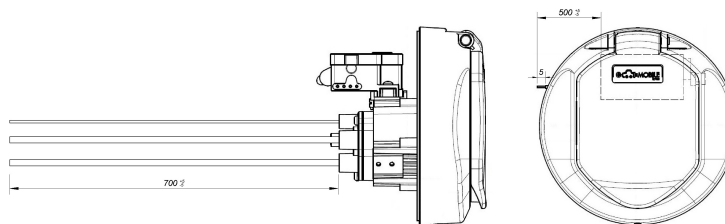

Funktion function	PIN 1	PIN 4
Entriegeln unlocking	+	-
Verriegeln locking	-	+

X	Status status	Position in mm position in mm
X1	nicht verriegelt unlocked	12,15 :0,5
X2	Schaltpunkt switching point	15,60 :0,5
X3	verriegelt locked	17,00 :0,5

Vierleiter-Variante
four wire - variant

Dreileiter-Variante
three wire - variant

...

Anschluss connection	Leitungsart wire type	Querschnitt cross-section	Farbe color
L1	H07V2-K	2,5mm ²	braun / brown
L2	H07V2-K	2,5mm ²	schwarz / black
L3	H07V2-K	2,5mm ²	grau / grey
N	H07V2-K	2,5mm ²	blau / blue
PE	H07V2-K	2,5mm ²	grün-gelb / green-yellow
CP	H05V2-K	0,5mm ²	rot / red
PP	H05V2-K	0,5mm ²	weiß / white
Aktuator PIN1	FLRY-A	0,5mm ²	braun / brown
Aktuator PIN2	FLRY-A	0,5mm ²	gelb / yellow
Aktuator PIN3	FLRY-A	0,5mm ²	grün / green
Aktuator PIN4	FLRY-A	0,5mm ²	rot / red