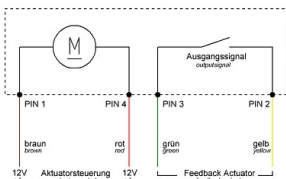

خامة سطح التلامس

مع ملامس مزوي

تقنية التوصيل

خامة العلبة

علبة سوداء 9005

لون الأجهزة

...

Ladesteckerverriegelung
plug interlock

Funktion function	PIN 1	PIN 4
Entriegeln unlocking	+	-
Verriegeln locking	-	+

X	Status status	Position in mm position in mm
X1	nicht verriegelt unlocked	12,15 :0,5
X2	Schaltpunkt switching point	15,60 :0,5
X3	verriegelt locked	17,00 :0,5

Vierleiter-Variante
four wire - variant

Dreileiter-Variante
three wire - variant

...

Anschluss connection	Leitungsart wire type	Querschnitt cross-section	Farbe color
L1	H07V2-K	2,5mm ²	braun / brown
L2	H07V2-K	2,5mm ²	schwarz / black
L3	H07V2-K	2,5mm ²	grau / grey
N	H07V2-K	2,5mm ²	blau / blue
PE	H07V2-K	2,5mm ²	grün-gelb / green-yellow
CP	H05V2-K	0,5mm ²	rot / red
PP	H05V2-K	0,5mm ²	weiß / white
Aktuator PIN1	FLRY-A	0,5mm ²	braun / brown
Aktuator PIN2	FLRY-A	0,5mm ²	gelb / yellow
Aktuator PIN3	FLRY-A	0,5mm ²	grün / green
Aktuator PIN4	FLRY-A	0,5mm ²	rot / red