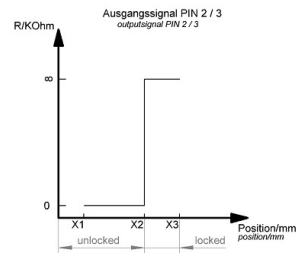

خامة سطح التلامس

مع ملامس مزوي

تقنية التوصيل

خامة العلبة

علبة سوداء 9005

لون الأجهزة

...

Ladesteckerverriegelung
plug interlock

Funktion function	PIN 1	PIN 4
Entriegeln unlocking	+	-
Verriegeln locking	-	+

X	Status status	Position in mm position in mm
X1	nicht verriegelt unlocked	12,15 :0,5
X2	Schaltpunkt switching point	15,60 :0,5
X3	verriegelt locked	17,00 :0,5

Vierleiter-Variante
four wire - variant

Dreileiter-Variante
three wire - variant

...

Anschluss connection	Leitungsart wire type	Querschnitt cross-section	Farbe color
L1	H07V2-K	2,5mm ²	braun / brown
L2	H07V2-K	2,5mm ²	schwarz / black
L3	H07V2-K	2,5mm ²	grau / grey
N	H07V2-K	2,5mm ²	blau / blue
PE	H07V2-K	2,5mm ²	grün-gelb / green-yellow
CP	H05V2-K	0,5mm ²	rot / red
PP	H05V2-K	0,5mm ²	weiß / white
Aktuator PIN1	FLRY-A	0,5mm ²	braun / brown
Aktuator PIN2	FLRY-A	0,5mm ²	gelb / yellow
Aktuator PIN3	FLRY-A	0,5mm ²	grün / green
Aktuator PIN4	FLRY-A	0,5mm ²	rot / red