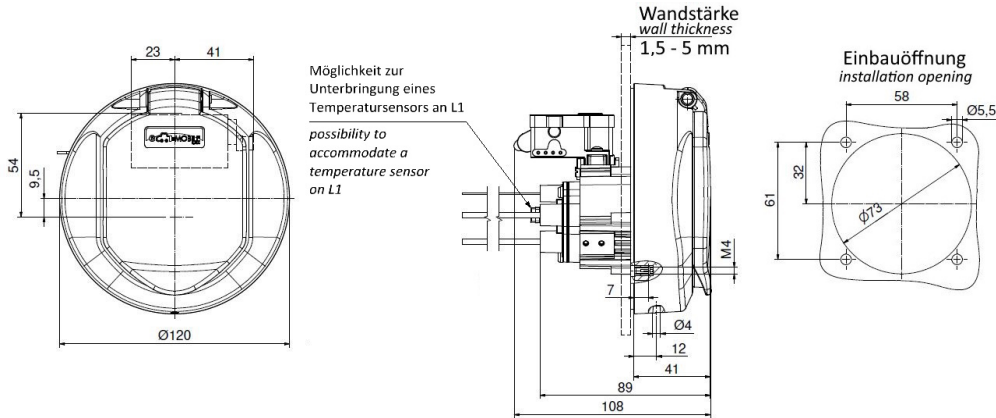

Funktion function	PIN 1	PIN 4
Entriegeln unlocking	+	-
Verriegeln locking	-	+

X	Status status	Position in mm position in mm
X1	nicht verriegelt unlocked	12,15 :0,5
X2	Schaltpunkt switching point	15,60 :0,5
X3	verriegelt locked	17,00 :0,5

Vierleiter-Variante
four wire - variant

Dreileiter-Variante
three wire - variant

...

Anschluss connection	Leitungsart wire type	Querschnitt cross-section	Farbe color
L1	H07V2-K	2,5mm ²	braun / brown
L2	H07V2-K	2,5mm ²	schwarz / black
L3	H07V2-K	2,5mm ²	grau / grey
N	H07V2-K	2,5mm ²	blau / blue
PE	H07V2-K	2,5mm ²	grün-gelb / green-yellow
CP	H05V2-K	0,5mm ²	rot / red
PP	H05V2-K	0,5mm ²	weiß / white
Aktuator PIN1	FLRY-A	0,5mm ²	braun / brown
Aktuator PIN2	FLRY-A	0,5mm ²	gelb / yellow
Aktuator PIN3	FLRY-A	0,5mm ²	grün / green
Aktuator PIN4	FLRY-A	0,5mm ²	rot / red