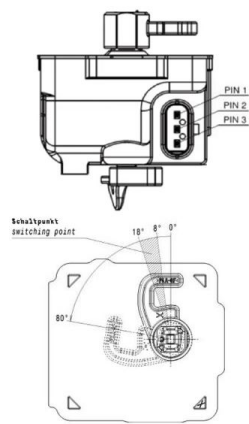

مقبس شحن

...1.

83300320700

...

,,

اللائحة المواصفة

ترتيب المراحل

32 أمبير

شدة التيار

فضة

خامة سطح التلامس

مع ملامس مزوي

تقنية التوصيل

خامة العلبة

علبة سوداء 9005

لون الأجهزة

...2.

...

Funktion function	PIN 1	PIN 3
Entriegeln unlocking	-	+
Verriegeln interlocking	+	-

...

Möglichkeit zur Unterbringung eines Temperatursensors an L1
possibility to accommodate a temperature sensor on L1

Anschluss connection	Leitungsart wire type	Querschnitt cross-section	Farbe color
L1	H07V2-K	6,0mm ²	braun / brown
L2	H07V2-K	6,0mm ²	schwarz / black
L3	H07V2-K	6,0mm ²	grau / gray
N	H07V2-K	6,0mm ²	blau / blue
PE	H07V2-K	6,0mm ²	grün-gelb / green-yellow
CP	H05V2-K	0,5mm ²	rot / red
PP	H05V2-K	0,5mm ²	weiß / white