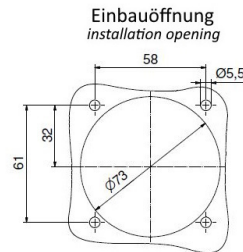

...2.

...

Funktion function	PIN 1	PIN 3
Entriegeln unlocking	-	+
Verriegeln interlocking	+	-

...

Möglichkeit zur Unterbringung eines Temperatursensors an L1
possibility to accommodate a temperature sensor on L1

Anschluss connection	Leitungsart wire type	Querschnitt cross-section	Farbe color
L1	H07V2-K	6,0mm ²	braun / brown
L2	H07V2-K	6,0mm ²	schwarz / black
L3	H07V2-K	6,0mm ²	grau / gray
N	H07V2-K	6,0mm ²	blau / blue
PE	H07V2-K	6,0mm ²	grün-gelb / green-yellow
CP	H05V2-K	0,5mm ²	rot / red
PP	H05V2-K	0,5mm ²	weiß / white