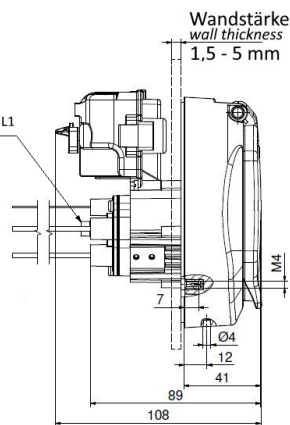

...2.

...

Funktion function	PIN 1	PIN 3
Entriegeln unlocking	-	+
Verriegeln interlocking	+	-

...

Möglichkeit zur Unterbringung eines Temperatursensors an L1
possibility to accommodate a temperature sensor on L1

Anschluss connection	Leitungsart wire type	Querschnitt cross-section	Farbe color
L1	H07V2-K	6,0mm ²	braun / brown
L2	H07V2-K	6,0mm ²	schwarz / black
L3	H07V2-K	6,0mm ²	grau / gray
N	H07V2-K	6,0mm ²	blau / blue
PE	H07V2-K	6,0mm ²	grün-gelb / green-yellow
CP	H05V2-K	0,5mm ²	rot / red
PP	H05V2-K	0,5mm ²	weiß / white