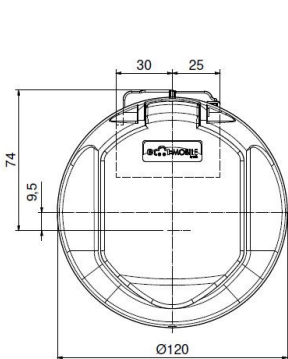

...2.

...

Funktion function	PIN 1	PIN 3
Entriegeln unlocking	-	+
Verriegeln interlocking	+	-

...

Möglichkeit zur Unterbringung eines Temperatursensors an L1
possibility to accommodate a temperature sensor on L1

Anschluss connection	Leitungsart wire type	Querschnitt cross-section	Farbe color
L1	H07V2-K	6,0mm ²	braun / brown
L2	H07V2-K	6,0mm ²	schwarz / black
L3	H07V2-K	6,0mm ²	grau / gray
N	H07V2-K	6,0mm ²	blau / blue
PE	H07V2-K	6,0mm ²	grün-gelb / green-yellow
CP	H05V2-K	0,5mm ²	rot / red
PP	H05V2-K	0,5mm ²	weiß / white