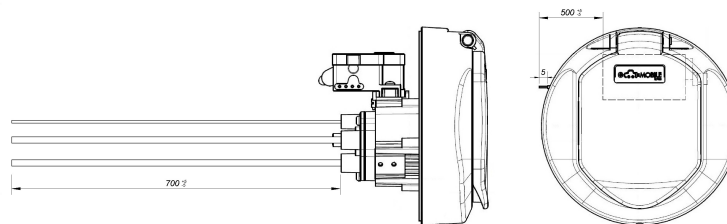

Funktion function	PIN 1	PIN 4
Entriegeln unlocking	+	-
Verriegeln locking	-	+

X	Status status	Position in mm position in mm
X1	nicht verriegelt unlocked	12,15 : 0,5
X2	Schaltpunkt switching point	15,60 : 0,5
X3	verriegelt locked	17,00 : 0,5

Vierleiter-Variante  
four wire - variant

Dreileiter-Variante  
three wire - variant

...

Anschluss connection	Leitungsart wire type	Querschnitt cross-section	Farbe color
L1	H07V2-K	6,0mm <sup>2</sup>	braun / brown
L2	H07V2-K	6,0mm <sup>2</sup>	schwarz / black
L3	H07V2-K	6,0mm <sup>2</sup>	grau / grey
N	H07V2-K	6,0mm <sup>2</sup>	blau / blue
PE	H07V2-K	6,0mm <sup>2</sup>	grün-gelb / green-yellow
CP	H05V2-K	0,5mm <sup>2</sup>	rot / red
PP	H05V2-K	0,5mm <sup>2</sup>	weiß / white
Aktuator PIN1	FLRY-A	0,5mm <sup>2</sup>	braun / brown
Aktuator PIN2	FLRY-A	0,5mm <sup>2</sup>	gelb / yellow
Aktuator PIN3	FLRY-A	0,5mm <sup>2</sup>	grün / green
Aktuator PIN4	FLRY-A	0,5mm <sup>2</sup>	rot / red