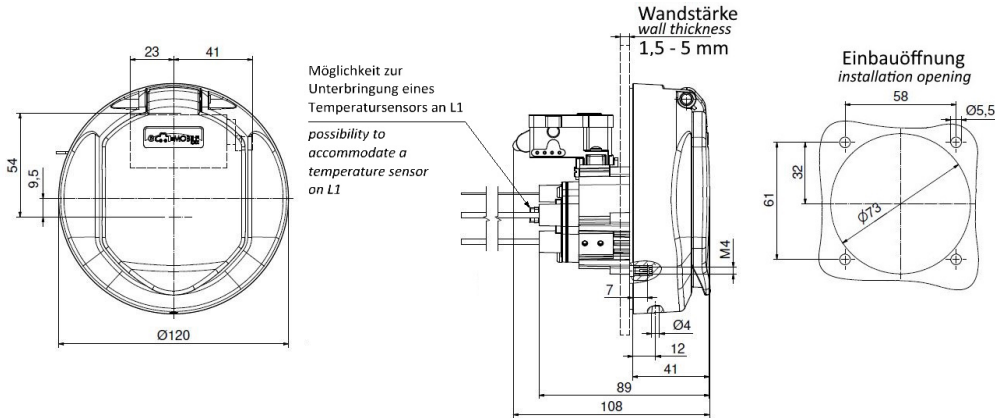

Funktion function	PIN 1	PIN 4
Entriegeln unlocking	+	-
Verriegeln locking	-	+

X	Status status	Position in mm position in mm
X1	nicht verriegelt unlocked	12,15 : 0,5
X2	Schaltpunkt switching point	15,60 : 0,5
X3	verriegelt locked	17,00 : 0,5

Vierleiter-Variante  
four wire - variant

Dreileiter-Variante  
three wire - variant

...

Anschluss connection	Leitungsart wire type	Querschnitt cross-section	Farbe color
L1	H07V2-K	6,0mm <sup>2</sup>	braun / brown
L2	H07V2-K	6,0mm <sup>2</sup>	schwarz / black
L3	H07V2-K	6,0mm <sup>2</sup>	grau / grey
N	H07V2-K	6,0mm <sup>2</sup>	blau / blue
PE	H07V2-K	6,0mm <sup>2</sup>	grün-gelb / green-yellow
CP	H05V2-K	0,5mm <sup>2</sup>	rot / red
PP	H05V2-K	0,5mm <sup>2</sup>	weiß / white
Aktuator PIN1	FLRY-A	0,5mm <sup>2</sup>	braun / brown
Aktuator PIN2	FLRY-A	0,5mm <sup>2</sup>	gelb / yellow
Aktuator PIN3	FLRY-A	0,5mm <sup>2</sup>	grün / green
Aktuator PIN4	FLRY-A	0,5mm <sup>2</sup>	rot / red