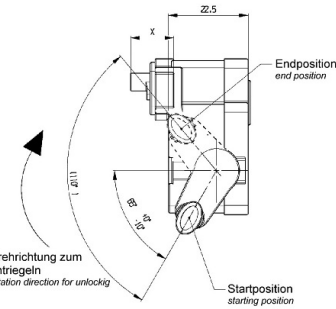

خامة سطح التلامس

مع ملامس مزوي

تقنية التوصيل

خامة العلبة

علبة سوداء 9005

لون الأجهزة

...

Ladesteckerverriegelung  
plug interlock

Funktion function	PIN 1	PIN 4
Entriegeln unlocking	+	-
Verriegeln locking	-	+

X	Status status	Position in mm position in mm
X1	nicht verriegelt unlocked	12,15 : 0,5
X2	Schaltpunkt switching point	15,60 : 0,5
X3	verriegelt locked	17,00 : 0,5

Vierleiter-Variante  
four wire - variant

Dreileiter-Variante  
three wire - variant

...

Anschluss connection	Leitungsart wire type	Querschnitt cross-section	Farbe color
L1	H07V2-K	6,0mm <sup>2</sup>	braun / brown
L2	H07V2-K	6,0mm <sup>2</sup>	schwarz / black
L3	H07V2-K	6,0mm <sup>2</sup>	grau / grey
N	H07V2-K	6,0mm <sup>2</sup>	blau / blue
PE	H07V2-K	6,0mm <sup>2</sup>	grün-gelb / green-yellow
CP	H05V2-K	0,5mm <sup>2</sup>	rot / red
PP	H05V2-K	0,5mm <sup>2</sup>	weiß / white
Aktuator PIN1	FLRY-A	0,5mm <sup>2</sup>	braun / brown
Aktuator PIN2	FLRY-A	0,5mm <sup>2</sup>	gelb / yellow
Aktuator PIN3	FLRY-A	0,5mm <sup>2</sup>	grün / green
Aktuator PIN4	FLRY-A	0,5mm <sup>2</sup>	rot / red