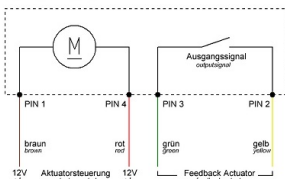

خامة سطح التلامس

مع ملامس مزوي

تقنية التوصيل

خامة العلبة

علبة سوداء 9005

لون الأجهزة

...

Ladesteckerverriegelung  
plug interlock

Funktion function	PIN 1	PIN 4
Entriegeln unlocking	+	-
Verriegeln locking	-	+

X	Status status	Position in mm position in mm
X1	nicht verriegelt unlocked	12,15 : 0,5
X2	Schaltpunkt switching point	15,60 : 0,5
X3	verriegelt locked	17,00 : 0,5

Vierleiter-Variante  
four wire - variant

Dreileiter-Variante  
three wire - variant

...

Anschluss connection	Leitungsart wire type	Querschnitt cross-section	Farbe color
L1	H07V2-K	6,0mm <sup>2</sup>	braun / brown
L2	H07V2-K	6,0mm <sup>2</sup>	schwarz / black
L3	H07V2-K	6,0mm <sup>2</sup>	grau / grey
N	H07V2-K	6,0mm <sup>2</sup>	blau / blue
PE	H07V2-K	6,0mm <sup>2</sup>	grün-gelb / green-yellow
CP	H05V2-K	0,5mm <sup>2</sup>	rot / red
PP	H05V2-K	0,5mm <sup>2</sup>	weiß / white
Aktuator PIN1	FLRY-A	0,5mm <sup>2</sup>	braun / brown
Aktuator PIN2	FLRY-A	0,5mm <sup>2</sup>	gelb / yellow
Aktuator PIN3	FLRY-A	0,5mm <sup>2</sup>	grün / green
Aktuator PIN4	FLRY-A	0,5mm <sup>2</sup>	rot / red