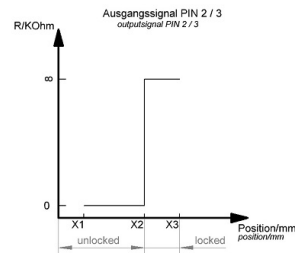

خامة سطح التلامس

مع ملامس مزوي

تقنية التوصيل

خامة العلبة

علبة سوداء 9005

لون الأجهزة

...

Ladesteckerverriegelung  
plug interlock

Funktion function	PIN 1	PIN 4
Entriegeln unlocking	+	-
Verriegeln locking	-	+

X	Status status	Position in mm position in mm
X1	nicht verriegelt unlocked	12,15 : 0,5
X2	Schaltpunkt switching point	15,60 : 0,5
X3	verriegelt locked	17,00 : 0,5

Vierleiter-Variante  
four wire - variant

Dreileiter-Variante  
three wire - variant

...

Anschluss connection	Leitungsart wire type	Querschnitt cross-section	Farbe color
L1	H07V2-K	6,0mm <sup>2</sup>	braun / brown
L2	H07V2-K	6,0mm <sup>2</sup>	schwarz / black
L3	H07V2-K	6,0mm <sup>2</sup>	grau / grey
N	H07V2-K	6,0mm <sup>2</sup>	blau / blue
PE	H07V2-K	6,0mm <sup>2</sup>	grün-gelb / green-yellow
CP	H05V2-K	0,5mm <sup>2</sup>	rot / red
PP	H05V2-K	0,5mm <sup>2</sup>	weiß / white
Aktuator PIN1	FLRY-A	0,5mm <sup>2</sup>	braun / brown
Aktuator PIN2	FLRY-A	0,5mm <sup>2</sup>	gelb / yellow
Aktuator PIN3	FLRY-A	0,5mm <sup>2</sup>	grün / green
Aktuator PIN4	FLRY-A	0,5mm <sup>2</sup>	rot / red