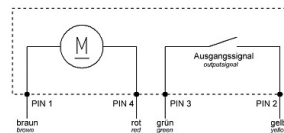

خامة سطح التلامس

مع ملامس مزوي

تقنية التوصيل

خامة العلبة

علبة سوداء 9005

لون الأجهزة

...

Ladesteckerverriegelung  
plug interlock

Funktion function	PIN 1	PIN 4
Entriegeln unlocking	+	-
Verriegeln locking	-	+

X	Status status	Position in mm position in mm
X1	nicht verriegelt unlocked	12,15 : 0,5
X2	Schaltpunkt switching point	15,60 : 0,5
X3	verriegelt locked	17,00 : 0,5

Vierleiter-Variante  
four wire - variant

Dreileiter-Variante  
three wire - variant

...

Anschluss connection	Leitungsart wire type	Querschnitt cross-section	Farbe color
L1	H07V2-K	6,0mm <sup>2</sup>	braun / brown
L2	H07V2-K	6,0mm <sup>2</sup>	schwarz / black
L3	H07V2-K	6,0mm <sup>2</sup>	grau / grey
N	H07V2-K	6,0mm <sup>2</sup>	blau / blue
PE	H07V2-K	6,0mm <sup>2</sup>	grün-gelb / green-yellow
CP	H05V2-K	0,5mm <sup>2</sup>	rot / red
PP	H05V2-K	0,5mm <sup>2</sup>	weiß / white
Aktuator PIN1	FLRY-A	0,5mm <sup>2</sup>	braun / brown
Aktuator PIN2	FLRY-A	0,5mm <sup>2</sup>	gelb / yellow
Aktuator PIN3	FLRY-A	0,5mm <sup>2</sup>	grün / green
Aktuator PIN4	FLRY-A	0,5mm <sup>2</sup>	rot / red