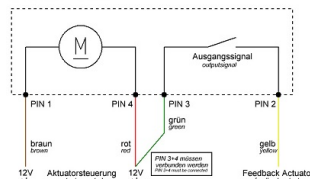

خامة سطح التلامس

مع ملامس مزوي

تقنية التوصيل

خامة العلبة

علبة سوداء 9005

لون الأجهزة

...

Ladesteckerverriegelung  
plug interlock

Funktion function	PIN 1	PIN 4
Entriegeln unlocking	+	-
Verriegeln locking	-	+

X	Status status	Position in mm position in mm
X1	nicht verriegelt unlocked	12,15 : 0,5
X2	Schaltpunkt switching point	15,60 : 0,5
X3	verriegelt locked	17,00 : 0,5

Vierleiter-Variante  
four wire - variant

Dreileiter-Variante  
three wire - variant

...

Anschluss connection	Leitungsart wire type	Querschnitt cross-section	Farbe color
L1	H07V2-K	6,0mm <sup>2</sup>	braun / brown
L2	H07V2-K	6,0mm <sup>2</sup>	schwarz / black
L3	H07V2-K	6,0mm <sup>2</sup>	grau / grey
N	H07V2-K	6,0mm <sup>2</sup>	blau / blue
PE	H07V2-K	6,0mm <sup>2</sup>	grün-gelb / green-yellow
CP	H05V2-K	0,5mm <sup>2</sup>	rot / red
PP	H05V2-K	0,5mm <sup>2</sup>	weiß / white
Aktuator PIN1	FLRY-A	0,5mm <sup>2</sup>	braun / brown
Aktuator PIN2	FLRY-A	0,5mm <sup>2</sup>	gelb / yellow
Aktuator PIN3	FLRY-A	0,5mm <sup>2</sup>	grün / green
Aktuator PIN4	FLRY-A	0,5mm <sup>2</sup>	rot / red